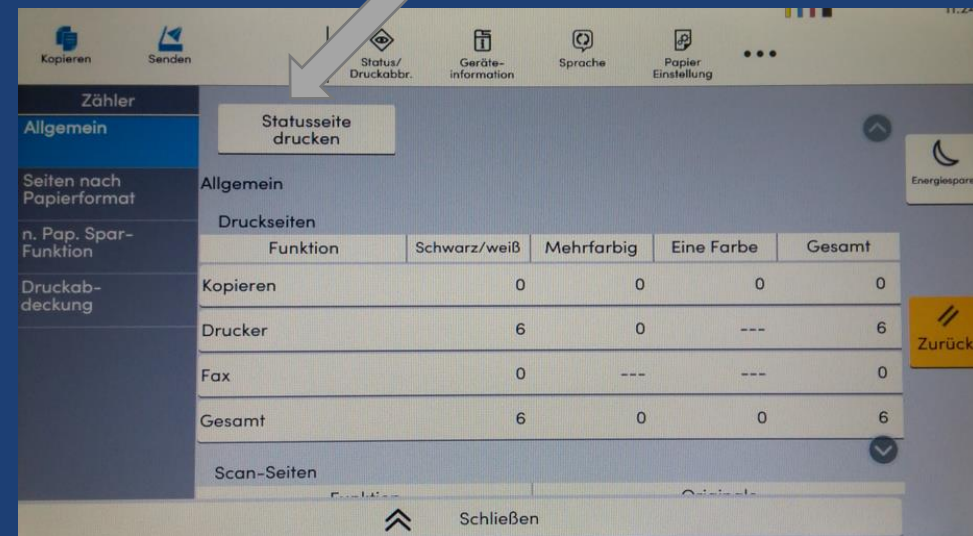

UTAX 6008ci

1. auf die drei Punkte „...“ oben im Bedienfeld drücken und im Pop-Up Fenster „Zähler“ auswählen, um die Zähler anzeigen zu lassen

Alternativ kann der Zähler in dieser Bildschirm-anzeige, über „Statusseite drucken“ auch ausgedruckt werden.

Zähler	Farbe	Eine Farbe	S/W	Gesamt
Kopieren	2336	0	212225	214561
Drucker	91073	-	175125	266198
FAX	-	-	18699	18699
Gesamt	93409	0	406049	499458
Papierformat				
A3	926	0	128	1054
B4	0	0	0	0
A4	92119	0	405682	497801
B5	4	0	1	5
A5	183	0	223	406
Folio	0	0	0	0
Ledger	0	0	0	0
Legal	0	0	0	0
Letter	0	0	0	0
Statement	0	0	0	0
Banner 1	0	0	0	0
Banner 2	0	0	0	0
Andere1	76	0	12	88
Andere2	101	0	3	104
Gescannte Seiten				
Kopieren			200800	
FAX			19323	
Sonstige			119623	
Gesamt			339746	
Duplex				
51417	448041	2-auf-1 62	4-auf-1 15	1-auf-1 499381