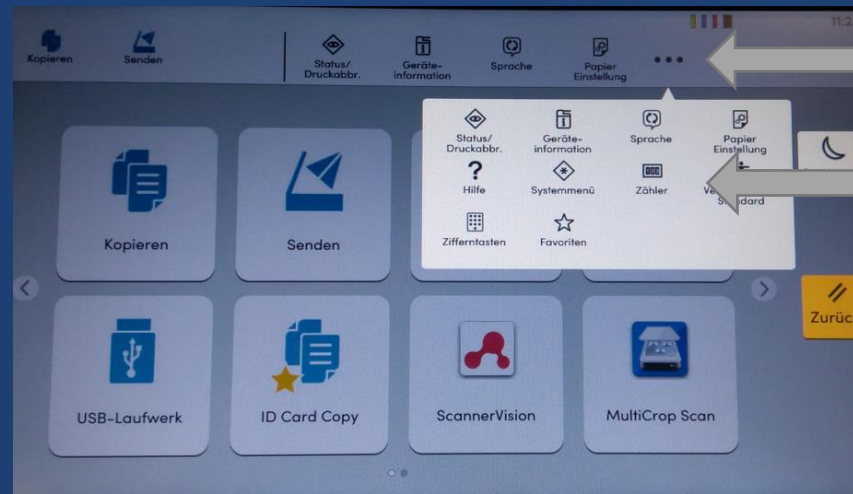

UTAX 6008ci

1. auf die drei Punkte „...“ oben im Bedienfeld drücken und im Pop-Up Fenster „Zähler“ auswählen, um die Zähler anzeigen zu lassen

Alternativ kann der Zähler in dieser Bildschirm-anzeige, über „Statusseite drucken“ auch ausgedruckt werden.