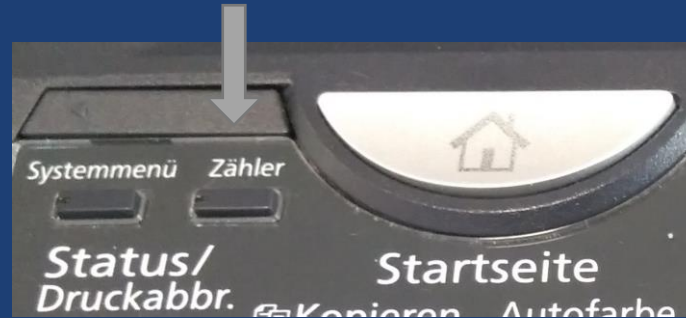

Druckseiten				
	Kopieren	Drucker	FAX	Gesamt
S/W:	212225	175125	18699	406049
Mehrfarbig:	2336	91073	-----	93409
Eine Farbe:	0	-----	-----	0
Gesamt:	214561	266198	18699	499458

Scan-Seiten				
	Kopieren	FAX	Andere	Gesamt
Originale:	200800	19323	119623	339746

Buttons: Statusseite drucken, Druckseiten nach Pap.form., Gedruckte Seiten n. Layout, Schließen

1. die Taste „Zähler“, links unter dem Display, betätigen und der Zähler wird angezeigt
  Alternativ kann der Zähler unten links in der Zähleranzeige, über „Statusseite drucken“ gedruckt werden.