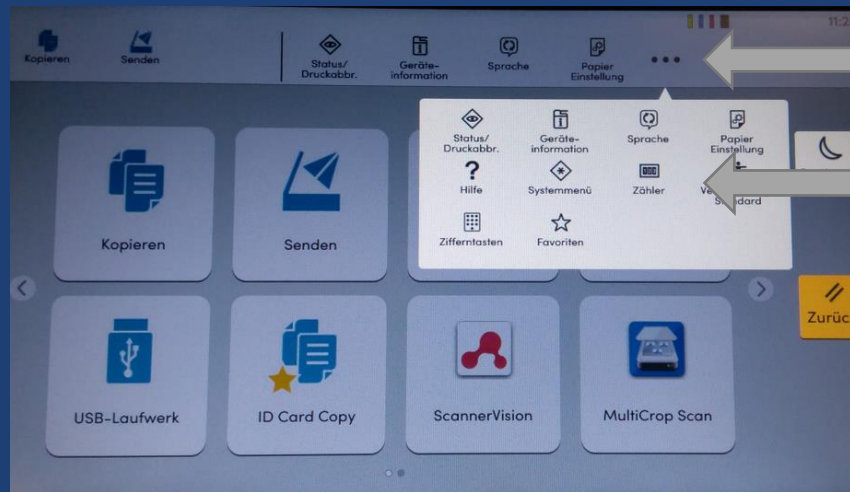

## 3508ci

1. auf die drei Punkte „...“ oben im Bedienfeld drücken und im Pop-Up Fenster „Zähler“ auswählen, um die Zähler anzeigen zu lassen

Alternativ kann der Zähler in dieser Bildschirm-anzeige, über „Statuseseite drucken“ auch ausgedruckt werden.