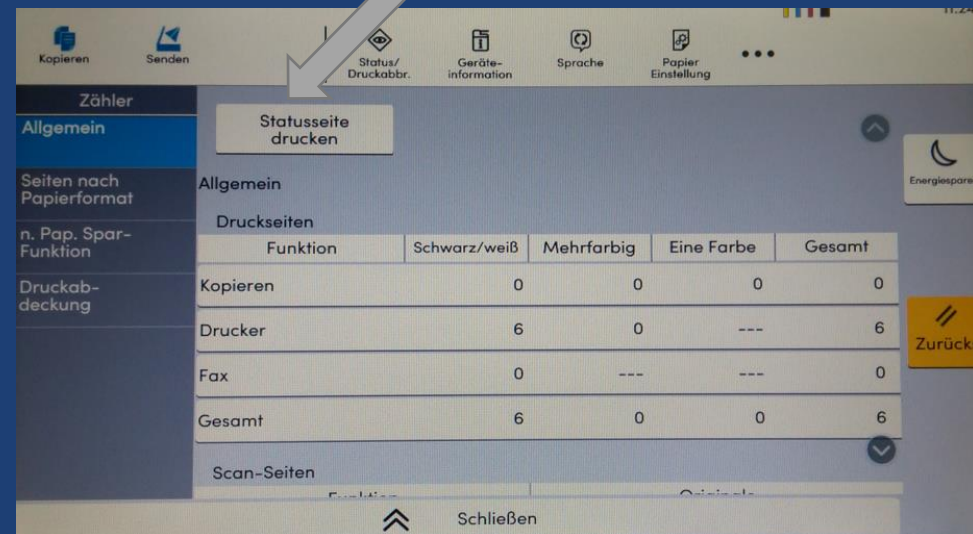

## 3508ci

1. auf die drei Punkte „...“ oben im Bedienfeld drücken und im Pop-Up Fenster „Zähler“ auswählen, um die Zähler anzeigen zu lassen

Alternativ kann der Zähler in dieser Bildschirm-anzeige, über „Statuseseite drucken“ auch ausgedruckt werden.