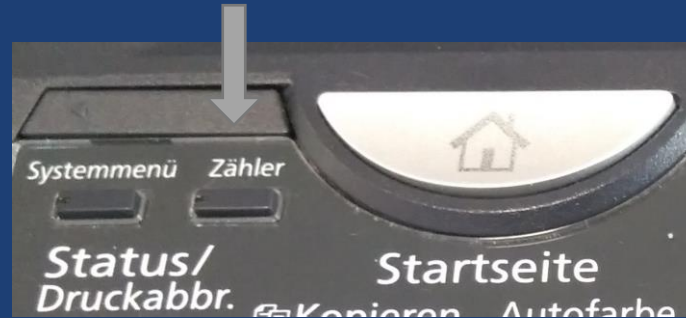

Druckseiten				
	Kopieren	Drucker	FAX	Gesamt
S/W:	212225	175125	18699	406049
Mehrfarbig:	2336	91073	-----	93409
Eine Farbe:	0	-----	-----	0
Gesamt:	214561	266198	18699	499458

Scan-Seiten				
	Kopieren	FAX	Andere	Gesamt
Originale:	200800	19323	119623	339746

Buttons: Statusseite drucken, Druckseiten nach Pap.form., Gedruckte Seiten n. Layout, Schließen