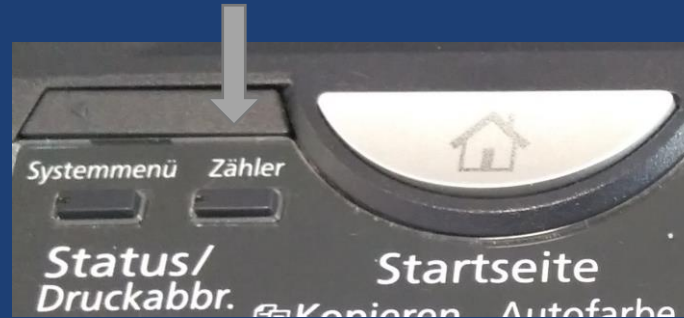

Druckseiten				
	Kopieren	Drucker	FAX	Gesamt
S/W:	212225	175125	18699	406049
Mehrfarbig:	2336	91073	-----	93409
Eine Farbe:	0	-----	-----	0
Gesamt:	214561	266198	18699	499458

Scan-Seiten				
	Kopieren	FAX	Andere	Gesamt
Originale:	200800	19323	119623	339746

Buttons: Statusseite drucken, Druckseiten nach Pap.form., Gedruckte Seiten n. Layout, Schließen