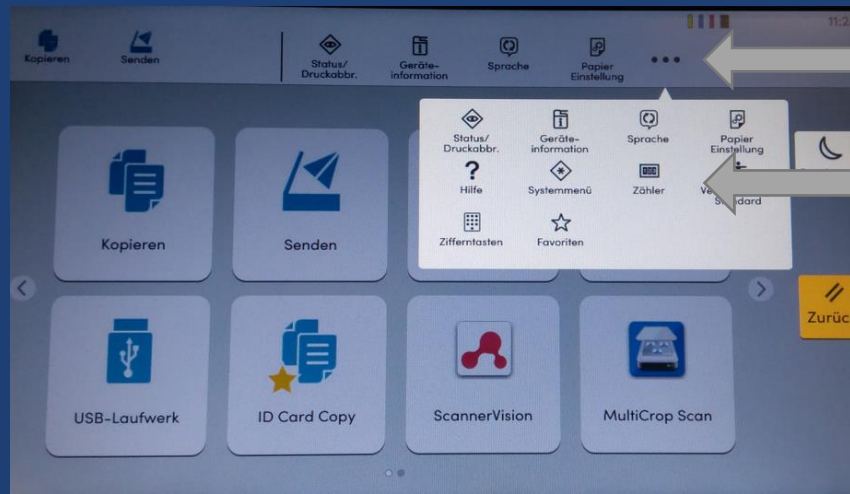

UTAX 2508ci

1. auf die drei Punkte „...“ oben im Bedienfeld drücken und im Pop-Up Fenster „Zähler“ auswählen, um die Zähler anzeigen zu lassen

Alternativ kann der Zähler in dieser Bildschirm-anzeige, über „Statuseseite drucken“ auch ausgedruckt werden.