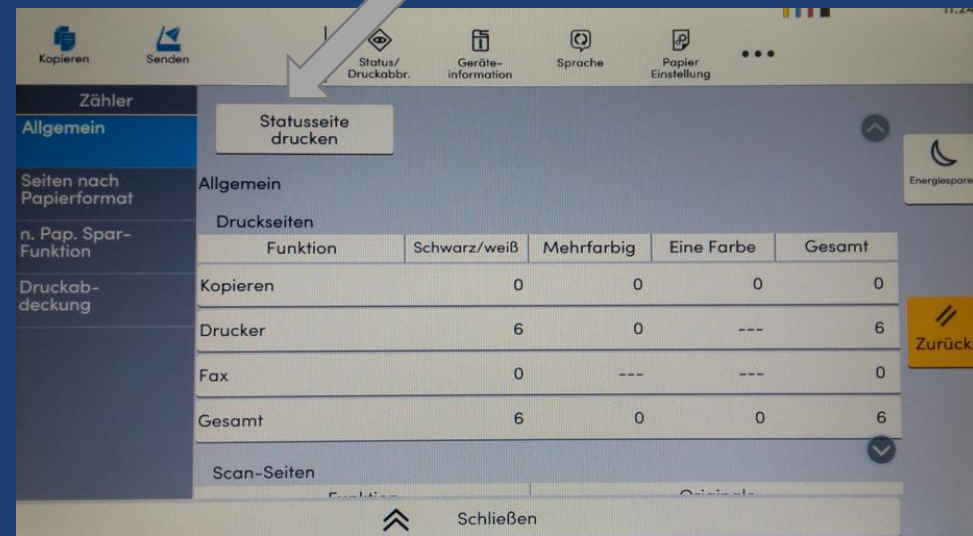

UTAX 2508ci

1. auf die drei Punkte „...“ oben im Bedienfeld drücken und im Pop-Up Fenster „Zähler“ auswählen, um die Zähler anzeigen zu lassen

Alternativ kann der Zähler in dieser Bildschirm-anzeige, über „Statuseseite drucken“ auch ausgedruckt werden.

Zähler	Farbe	Eine Farbe	S/W	Gesamt
Kopieren	2336	0	212225	214561
Drucker	91073	-	175125	266198
FAX	-	-	18699	18699
Gesamt	93409	0	406049	499458
Papierformat				
A3	926	0	128	1054
B4	0	0	0	0
A4	92119	0	405682	497801
B5	4	0	1	5
A5	183	0	223	406
Folio	0	0	0	0
Ledger	0	0	0	0
Legal	0	0	0	0
Letter	0	0	0	0
Statement	0	0	0	0
Banner 1	0	0	0	0
Banner 2	0	0	0	0
Andere1	76	0	12	88
Andere2	101	0	3	104
Gesamte Seiten				
Kopieren			200800	
FAX			19323	
Sonstige			119623	
Gesamt			339746	
Duplex Simplex				
51417	448041	2-auf-1	4-auf-1	1-auf-1
		62	15	499381