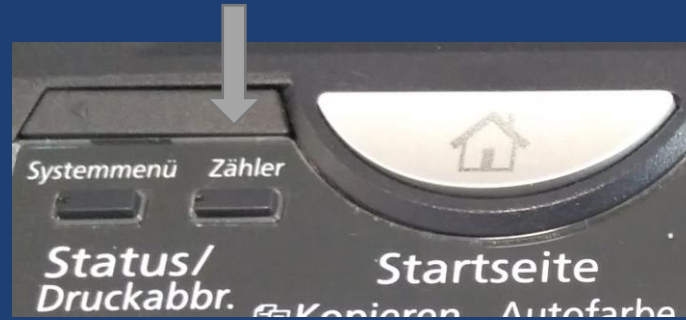

Druckseiten				
	Kopieren	Drucker	FAX	Gesamt
S/W:	212225	175125	18699	406049
Mehrfarbig:	2336	91073	-----	93409
Eine Farbe:	0	-----	-----	0
Gesamt:	214561	266198	18699	499458

Scan-Seiten				
	Kopieren	FAX	Andere	Gesamt
Originale:	200800	19323	119623	339746

Buttons: Statusseite drucken, Druckseiten nach Pap.form., Gedruckte Seiten n. Layout, Schließen